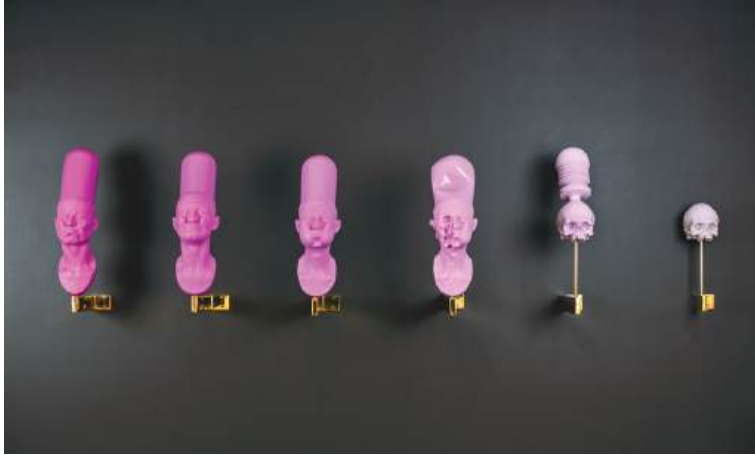

Pieza única

***Tiempo, 2023***

Edición Única

Barro, exhibida en una base  
metálica

23 x 11 x 11 cm

*Cápsulas de  
autodestrucción*  
(Instalación de seis piezas)  
Resina

*Cápsulas de  
autodestrucción mini*  
(Instalación de seis piezas)  
Resina