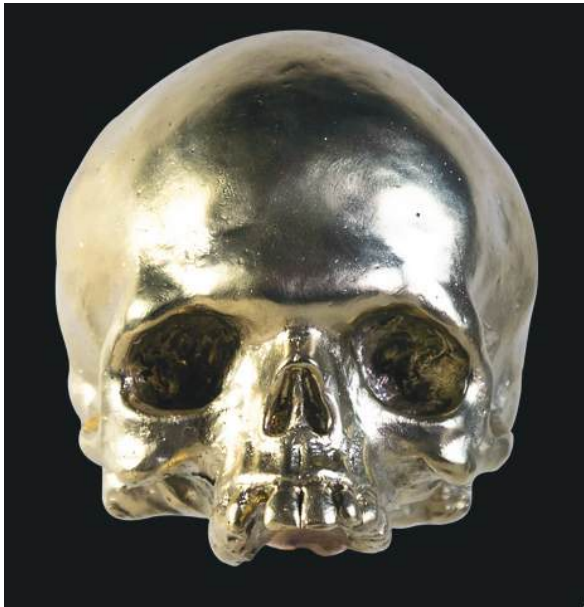

CÁPSULAS DE AUTODESTRUCCIÓN 6

Bronce

10 x 9 x 10 cm