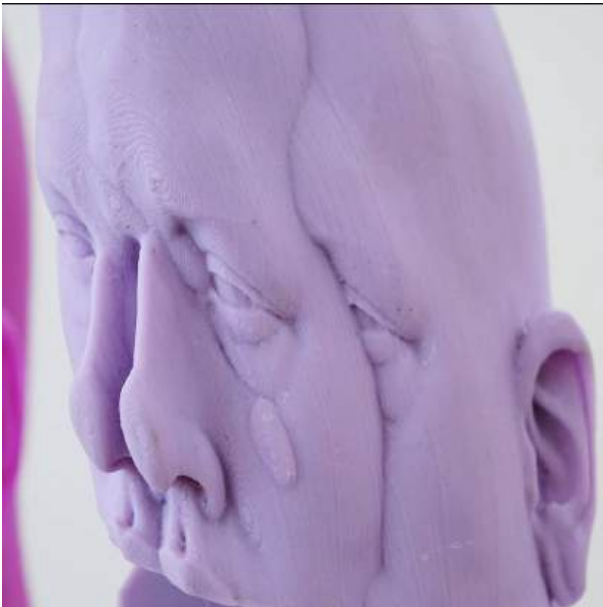

## *ICAN SEE EVERYTHING,*

2020

Pieza única

Grabado sobre MDF

80 x 80 cm

***Dimensión oscilante, 2022***

Resina

32 x 10 x 10 cm