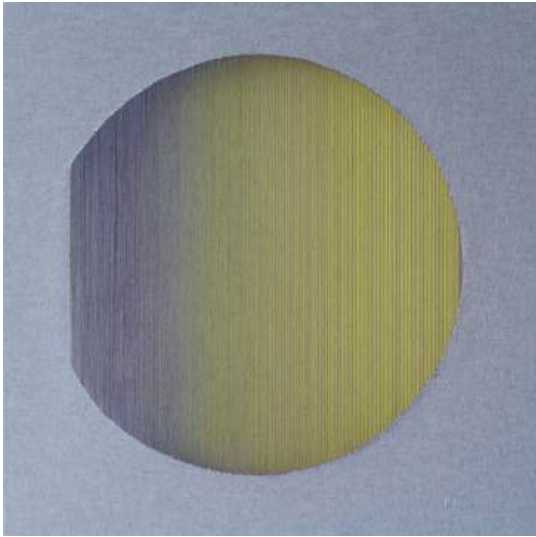

Cubo que emerge
Deshilado de tela de lino
50 x 40 cm

Cubo que emerge
Deshilado de tela de lino
50 x 40 cm

Transición multicolor
Deshilado de tela de lino
50 x 40 cm

Transición diagonal
Deshilado de tela de lino
20 x 30 cm

Círculo Azul amarillo
Deshilado de tela de lino
50 x 50 cm

Desintegración círculo
Deshilado de tela de lino
90 x 70 cm

Desintegración cuadrado
Deshilado de tela de lino
90 x 70 cm

DÍPTICO
(puede venderse por separado)