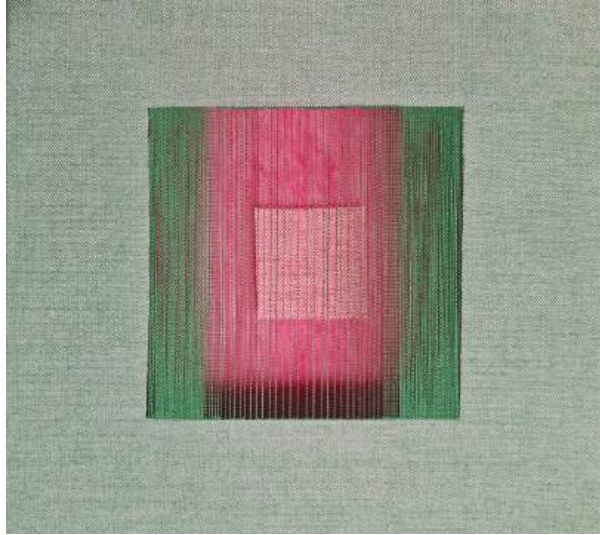

Círculo Azul amarillo
Deshilado de tela de lino
50 x 50 cm

Desintegración círculo
Deshilado de tela de lino
90 x 70 cm

Desintegración cuadrado
Deshilado de tela de lino
90 x 70 cm

DÍPTICO
(puede venderse por separado)

Transición gris amarillo
Deshilado de tela de lino
90 x 70 cm

Transición amarillo gris
Deshilado de tela de lino
90 x 70 cm

Cuadrado sobre cuadrado
Calipso - Verde agua
Deshilado de tela de lino
23 x 23 cm

Cuadrado sobre cuadrado
Fucsia - amarillo
Deshilado de tela de lino
23 x 23 cm

Cuadrado sobre cuadrado
Amarillo - Calipso
Deshilado de tela de lino
23 x 23 cm

Cuadrado sobre cuadrado
Verde - Naranja
Deshilado de tela de lino
23 x 23 cm