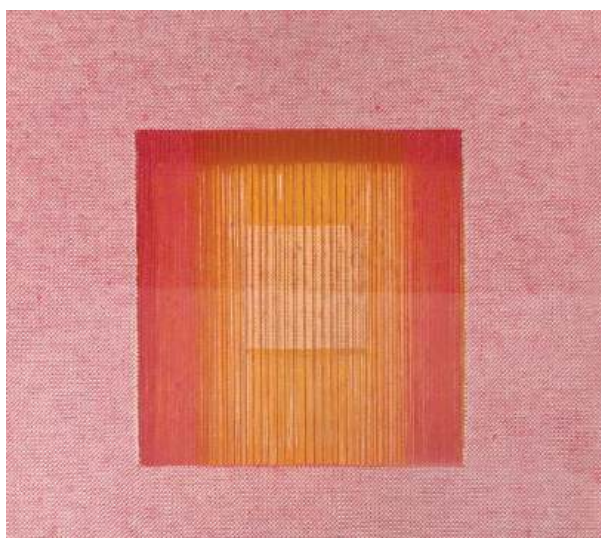

galería
pedroávila

Paula Ceroni

Paula Ceroni Villanelo (1984) is a Chilean artist with a degree in Aesthetics and Education. Her work is characterized by delicacy and refinement in the use of color, combining techniques such as unraveling and meticulous processes that reflect a geometric and abstract imagination. Throughout her career, she has integrated profound reflections on materiality and form into her works.

Cubo que emerge
Deshilado de tela de lino
50 x 40 cm

Cubo que emerge
Deshilado de tela de lino
50 x 40 cm

Transición multicolor
Deshilado de tela de lino
50 x 40 cm

Transición diagonal
Deshilado de tela de lino
20 x 30 cm

Círculo Azul amarillo
Deshilado de tela de lino
50 x 50 cm

Desintegración círculo
Deshilado de tela de lino
90 x 70 cm

Desintegración cuadrado
Deshilado de tela de lino
90 x 70 cm

DÍPTICO
(puede venderse por separado)

Transición gris amarillo
Deshilado de tela de lino
90 x 70 cm

Transición amarillo gris
Deshilado de tela de lino
90 x 70 cm

Cuadrado sobre cuadrado
Calipso - Verde agua
Deshilado de tela de lino
23 x 23 cm