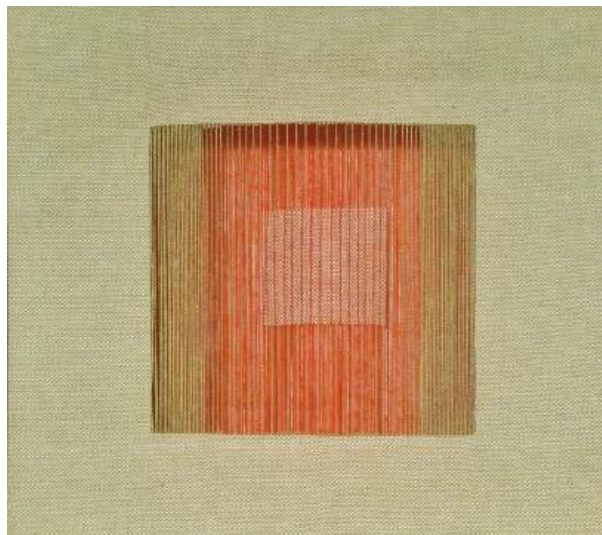

Círculo Azul amarillo
Deshilado de tela de lino
50 x 50 cm

Desintegración círculo
Deshilado de tela de lino
90 x 70 cm

Desintegración cuadrado
Deshilado de tela de lino
90 x 70 cm

DÍPTICO
(puede venderse por separado)

Transición gris amarillo
Deshilado de tela de lino
90 x 70 cm

Transición amarillo gris
Deshilado de tela de lino
90 x 70 cm

Cuadrado sobre cuadrado
Calipso - Verde agua
Deshilado de tela de lino
23 x 23 cm

Cuadrado sobre cuadrado
Fucsia - amarillo
Deshilado de tela de lino
23 x 23 cm

Cuadrado sobre cuadrado
Amarillo - Calipso
Deshilado de tela de lino
23 x 23 cm

Cuadrado sobre cuadrado
Verde - Naranja
Deshilado de tela de lino
23 x 23 cm