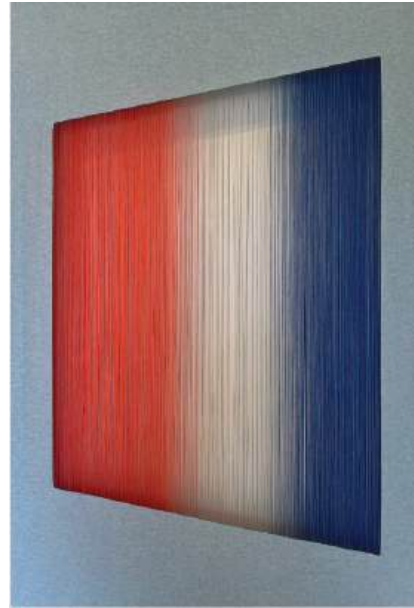

Transición gris amarillo
Deshilado de tela de lino
90 x 70 cm

Transición amarillo gris
Deshilado de tela de lino
90 x 70 cm

Cuadrado sobre cuadrado
Calipso - Verde agua
Deshilado de tela de lino
23 x 23 cm

Cuadrado sobre cuadrado
Fucsia - amarillo
Deshilado de tela de lino
23 x 23 cm

Cuadrado sobre cuadrado
Amarillo - Calipso
Deshilado de tela de lino
23 x 23 cm

Cuadrado sobre cuadrado
Verde - Naranja
Deshilado de tela de lino
23 x 23 cm

Cuadrado sobre cuadrado
Verde - Fucsia
Deshilado de tela de lino
23 x 23 cm

Cuadrado sobre cuadrado
Azul - Lila
Deshilado de tela de lino
23 x 23 cm

Transición en geometría I
Deshilado de tela de lino
158 x 109 cm