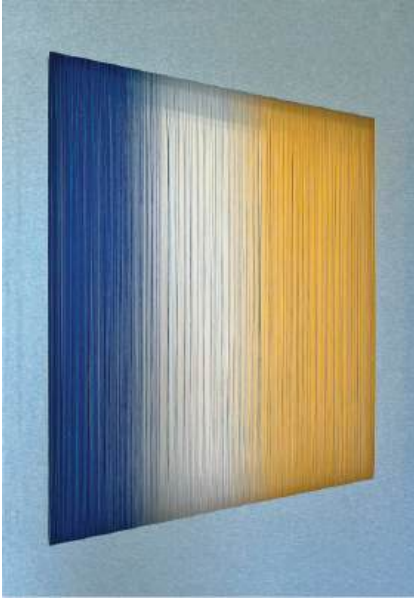

Transición gris amarillo
Deshilado de tela de lino
90 x 70 cm

Transición amarillo gris
Deshilado de tela de lino
90 x 70 cm

Cuadrado sobre cuadrado
Calipso - Verde agua
Deshilado de tela de lino
23 x 23 cm

Cuadrado sobre cuadrado
Fucsia - amarillo
Deshilado de tela de lino
23 x 23 cm

Cuadrado sobre cuadrado
Amarillo - Calipso
Deshilado de tela de lino
23 x 23 cm

Cuadrado sobre cuadrado
Verde - Naranja
Deshilado de tela de lino
23 x 23 cm

Cuadrado sobre cuadrado
Verde - Fucsia
Deshilado de tela de lino
23 x 23 cm

Cuadrado sobre cuadrado
Azul - Lila
Deshilado de tela de lino
23 x 23 cm

Transición en geometría I
Deshilado de tela de lino
158 x 109 cm