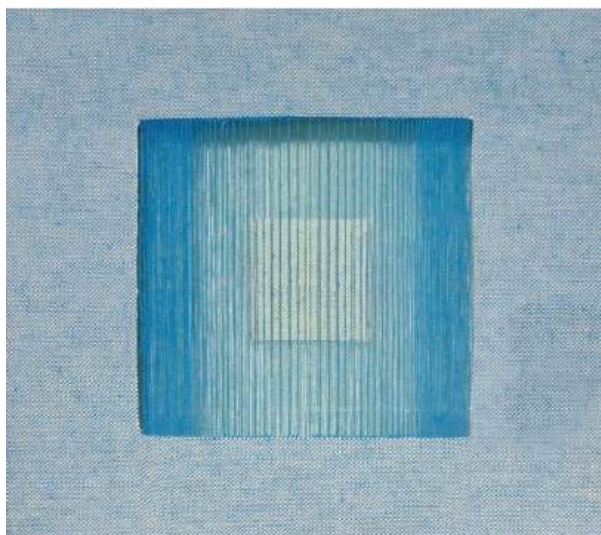

Cubo que emerge
Deshilado de tela de lino
50 x 40 cm

Cubo que emerge
Deshilado de tela de lino
50 x 40 cm

Transición multicolor
Deshilado de tela de lino
50 x 40 cm

Transición diagonal
Deshilado de tela de lino
20 x 30 cm

Círculo Azul amarillo
Deshilado de tela de lino
50 x 50 cm

Desintegración círculo
Deshilado de tela de lino
90 x 70 cm

Desintegración cuadrado
Deshilado de tela de lino
90 x 70 cm

DÍPTICO
(puede venderse por separado)

Transición gris amarillo
Deshilado de tela de lino
90 x 70 cm

Transición amarillo gris
Deshilado de tela de lino
90 x 70 cm

Cuadrado sobre cuadrado
Calipso - Verde agua
Deshilado de tela de lino
23 x 23 cm