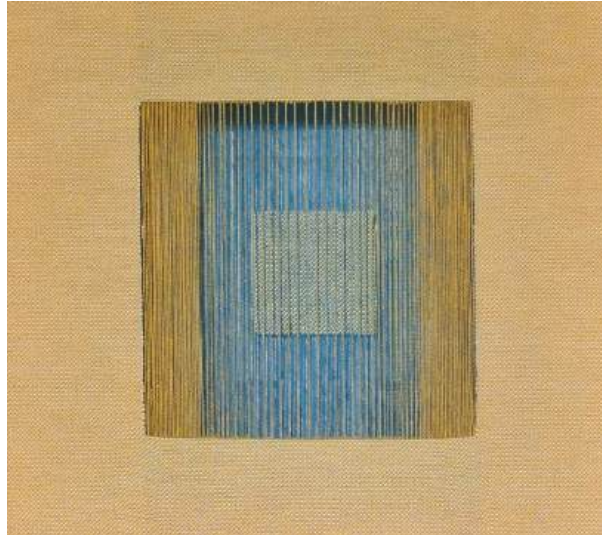

Círculo Azul amarillo
Deshilado de tela de lino
50 x 50 cm

Desintegración círculo
Deshilado de tela de lino
90 x 70 cm

Desintegración cuadrado
Deshilado de tela de lino
90 x 70 cm

DÍPTICO
(puede venderse por separado)

Transición gris amarillo
Deshilado de tela de lino
90 x 70 cm

Transición amarillo gris
Deshilado de tela de lino
90 x 70 cm

Cuadrado sobre cuadrado
Calipso - Verde agua
Deshilado de tela de lino
23 x 23 cm

Cuadrado sobre cuadrado
Fucsia - amarillo
Deshilado de tela de lino
23 x 23 cm

Cuadrado sobre cuadrado
Amarillo - Calipso
Deshilado de tela de lino
23 x 23 cm

Cuadrado sobre cuadrado
Verde - Naranja
Deshilado de tela de lino
23 x 23 cm