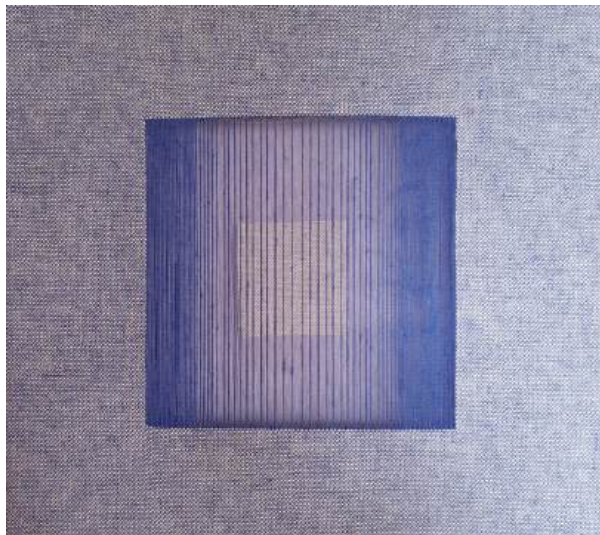

Transición gris amarillo
Deshilado de tela de lino
90 x 70 cm

Transición amarillo gris
Deshilado de tela de lino
90 x 70 cm

Cuadrado sobre cuadrado
Calipso - Verde agua
Deshilado de tela de lino
23 x 23 cm

Cuadrado sobre cuadrado
Fucsia - amarillo
Deshilado de tela de lino
23 x 23 cm

Cuadrado sobre cuadrado
Amarillo - Calipso
Deshilado de tela de lino
23 x 23 cm

Cuadrado sobre cuadrado
Verde - Naranja
Deshilado de tela de lino
23 x 23 cm

Cuadrado sobre cuadrado
Verde - Fucsia
Deshilado de tela de lino
23 x 23 cm

Cuadrado sobre cuadrado
Azul - Lila
Deshilado de tela de lino
23 x 23 cm

Transición en geometría I
Deshilado de tela de lino
158 x 109 cm